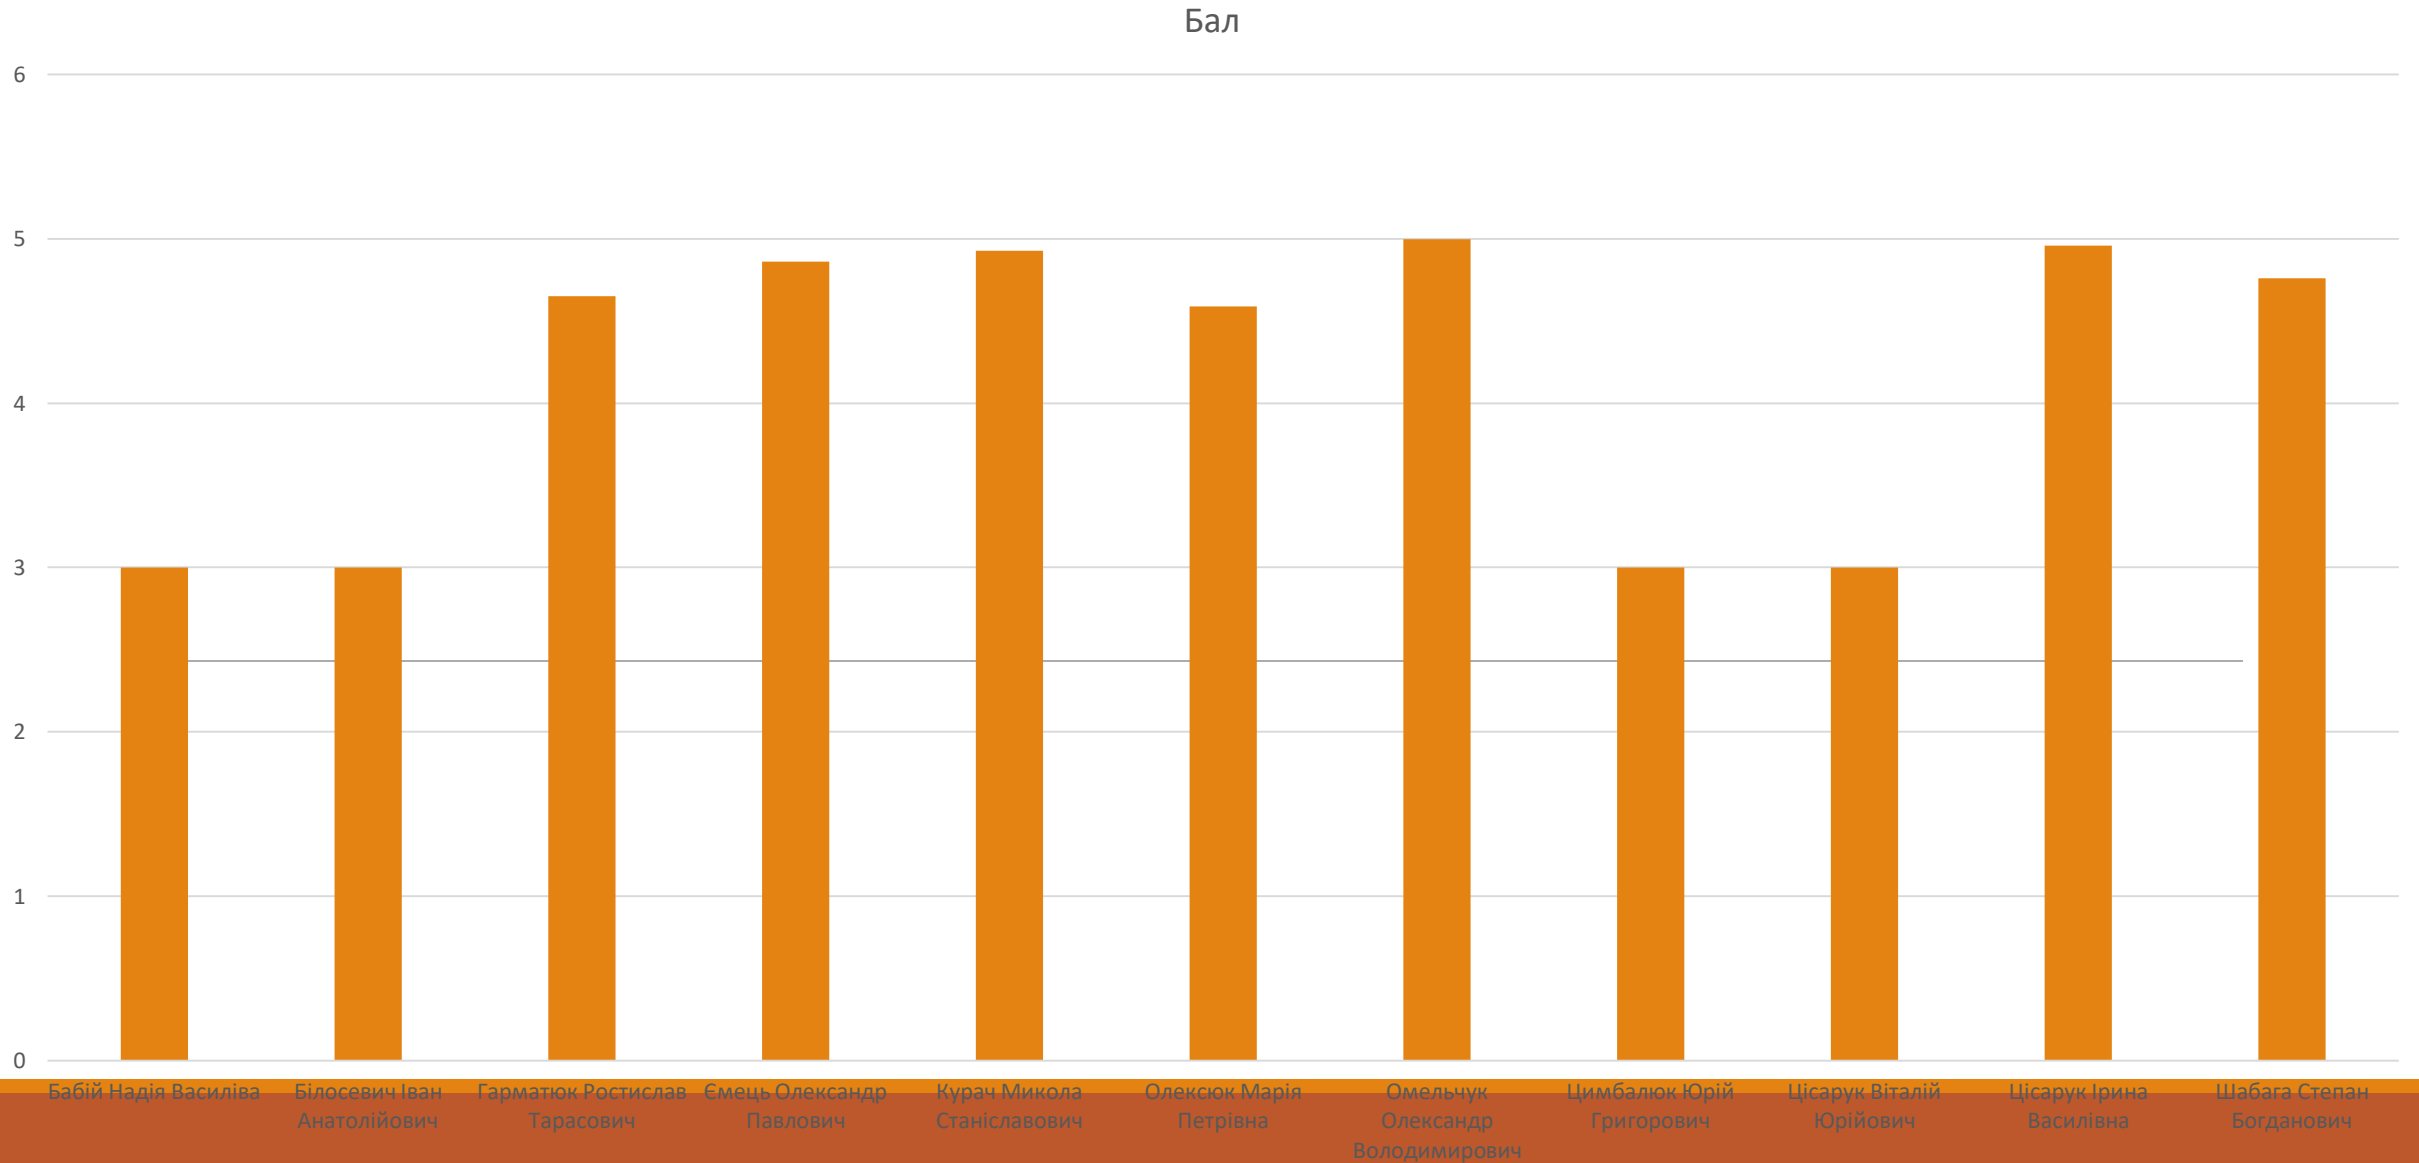

Кафедра теорії і методики трудового навчання та технологій