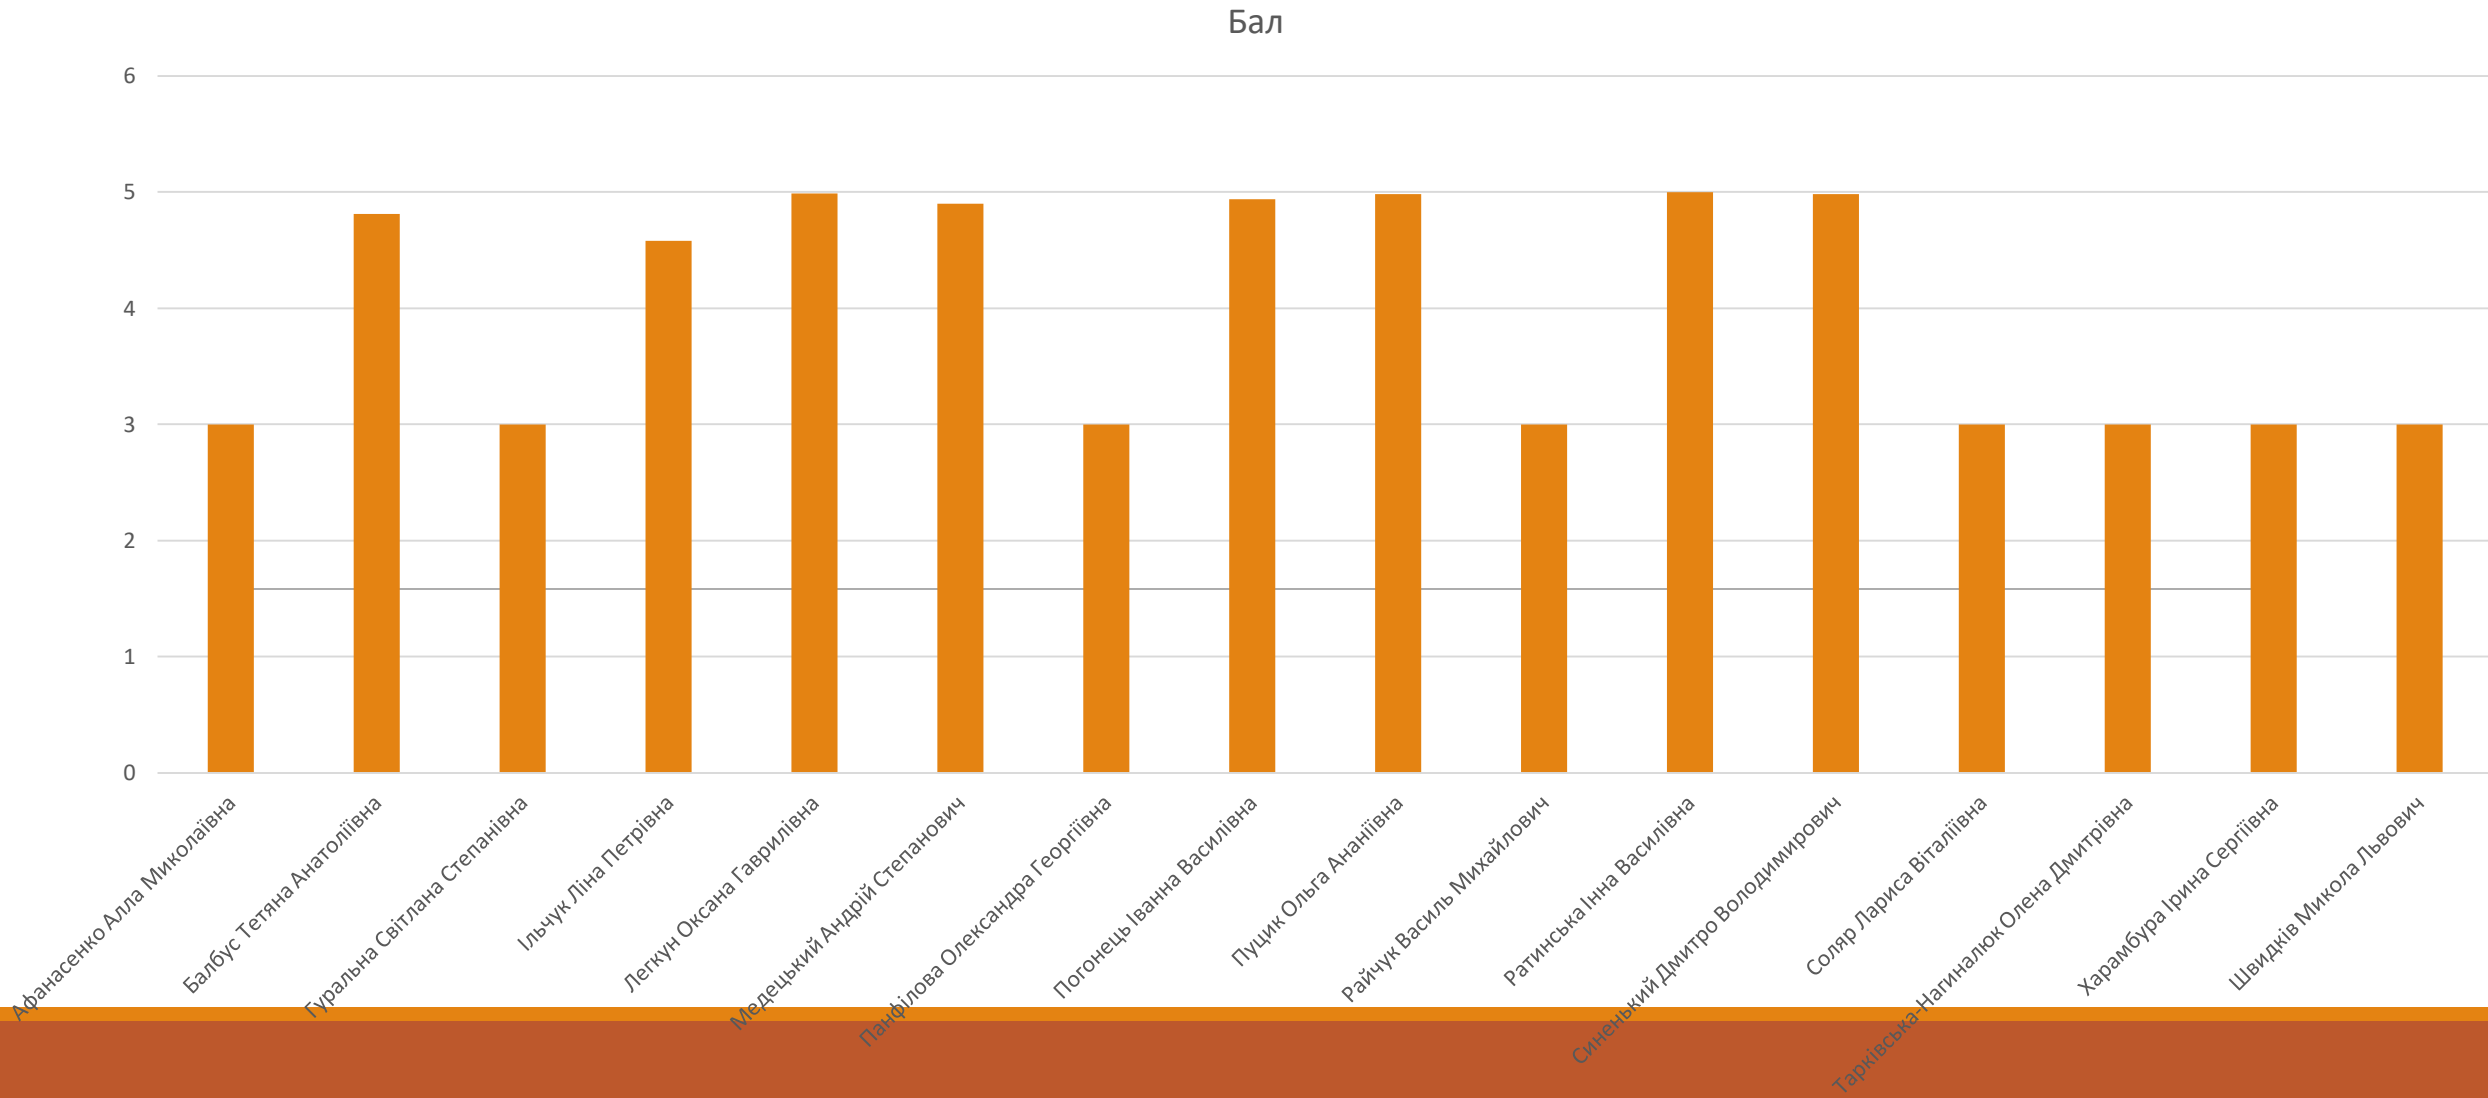

Кафедра мистецьких дисциплін та методик їх навчання